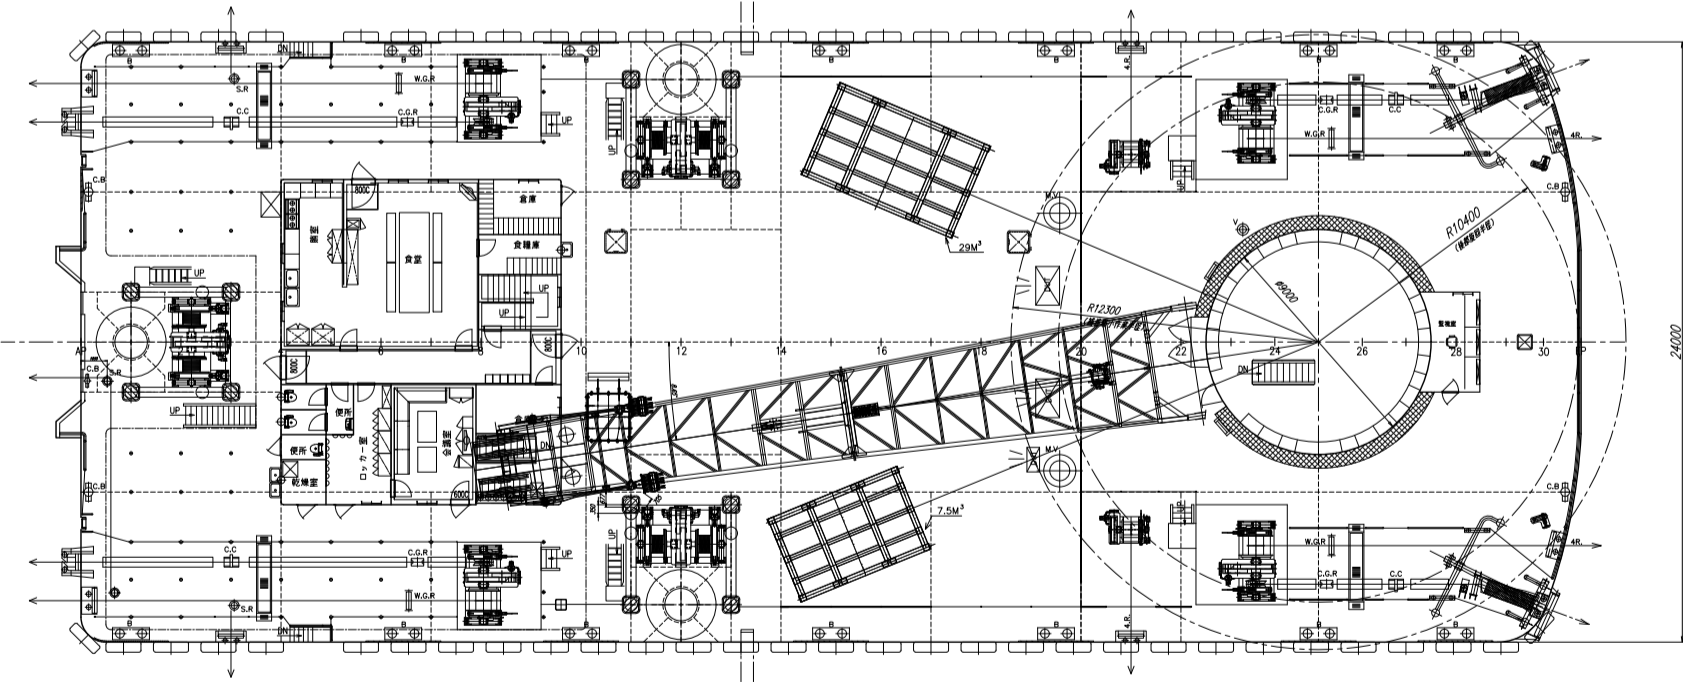

PRINCIPAL DIMENSIONS	
LENGTH (O.A.)	61.00 M
LENGTH (P.P.)	60.00 M
BREADTH (M ^{LD})	24.00 M
DEPTH (M ^{LD})	5.00 M
CRANE	SKK-30030GDT-K

(株) 青木組 殿	
第 8 青 木	
SKK-30030GDT-K 搭載全旋回式液深船兼起重機船	
一般配置図	
尺度	1/150
相生市相生5377番地の8 富士海事工業株式会社 TEL.07912-3-3878	
担任	
設計	
出図月日	2020-4-28
図面番号	G-1
工事番号	432