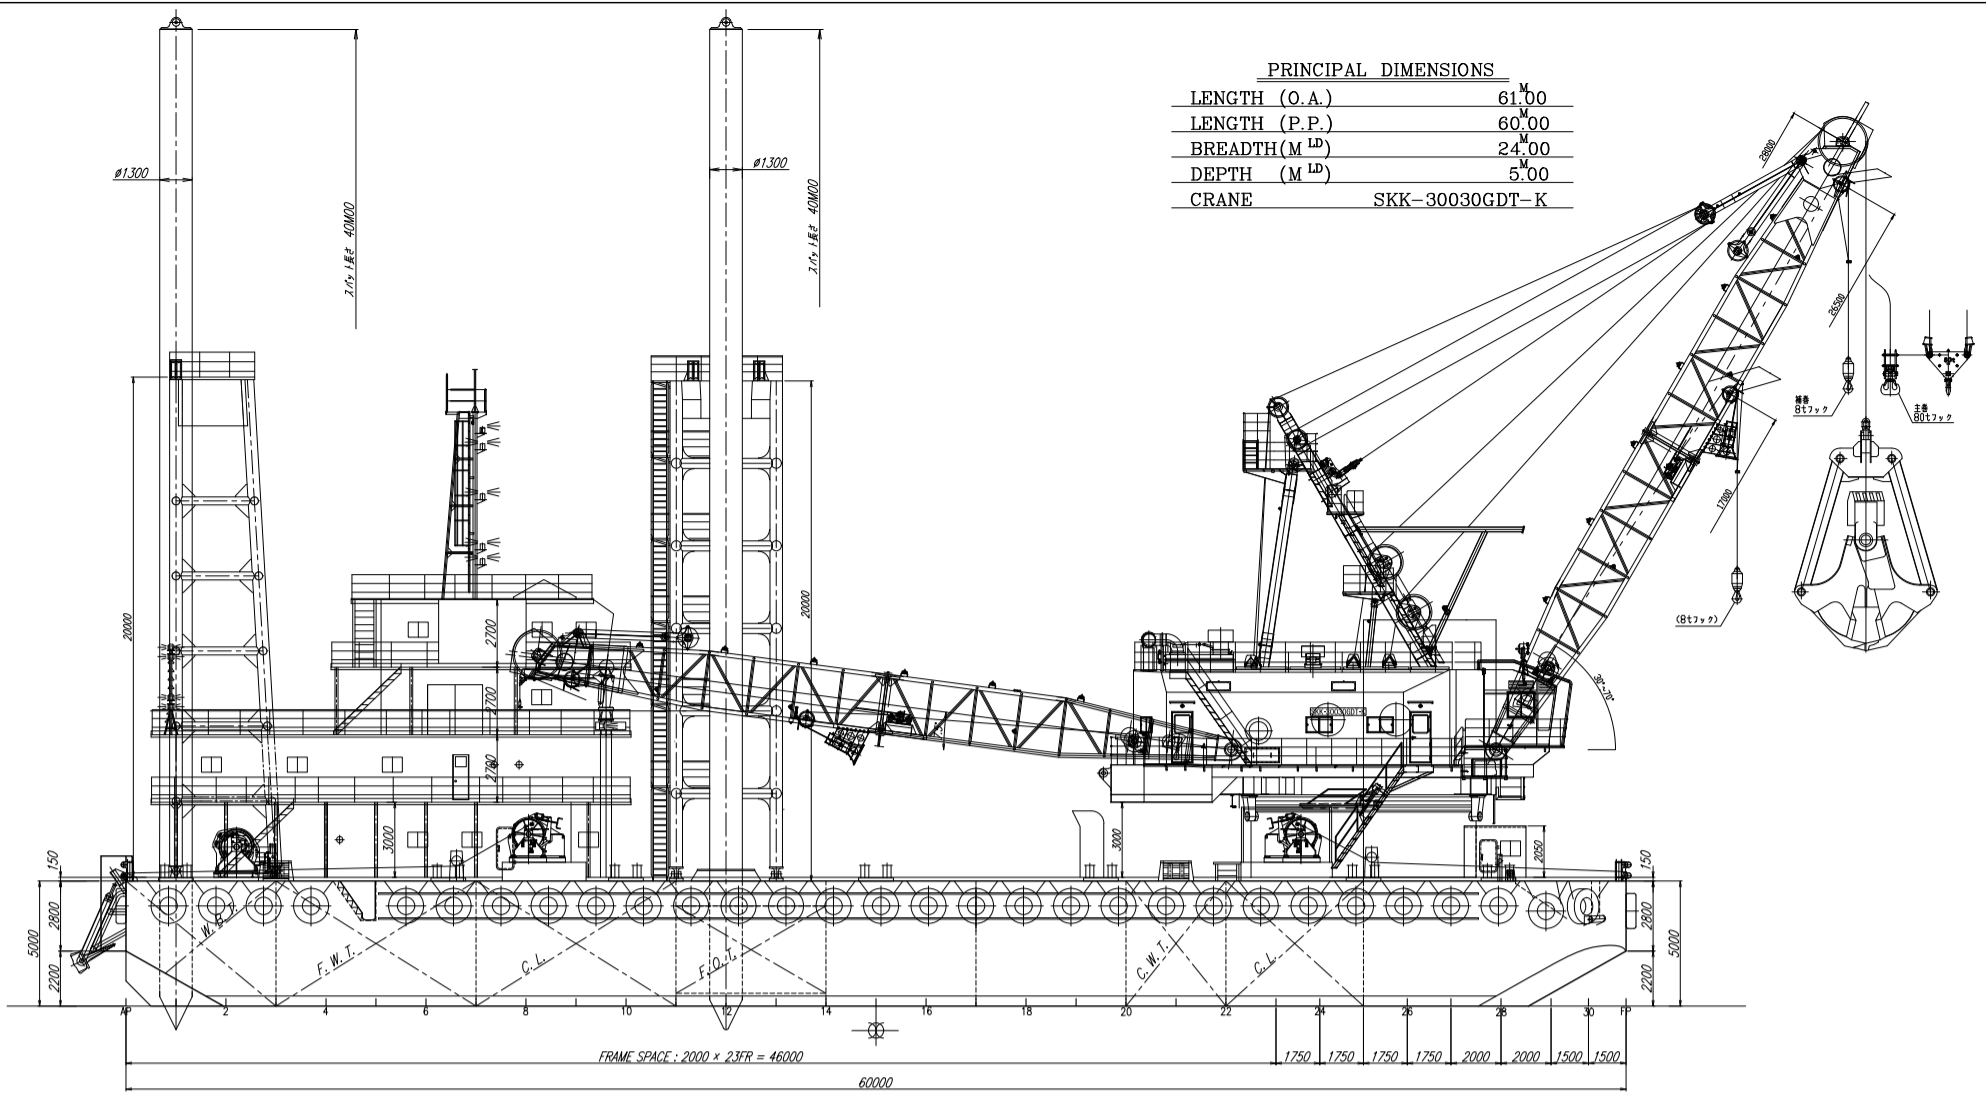

PRINCIPAL DIMENSIONS	
LENGTH (O.A.)	61.00 M
LENGTH (P.P.)	60.00 M
BREADTH (M ^{LD})	24.00 M
DEPTH (M ^{LD})	5.00 M
CRANE	SKK-30030GDT-K

(株) 青木組 殿	
第 8 青 木	
SKK-30030GDT-K 搭載全旋回式液深船兼起重機船	
一般配置図	
尺度	1/150
相生市相生5377番地の8 富士海事工業株式会社 TEL.07912-3-3878	
担任	
設計	
出図月日	2020-4-28
図面番号	G-1
工事番号	432