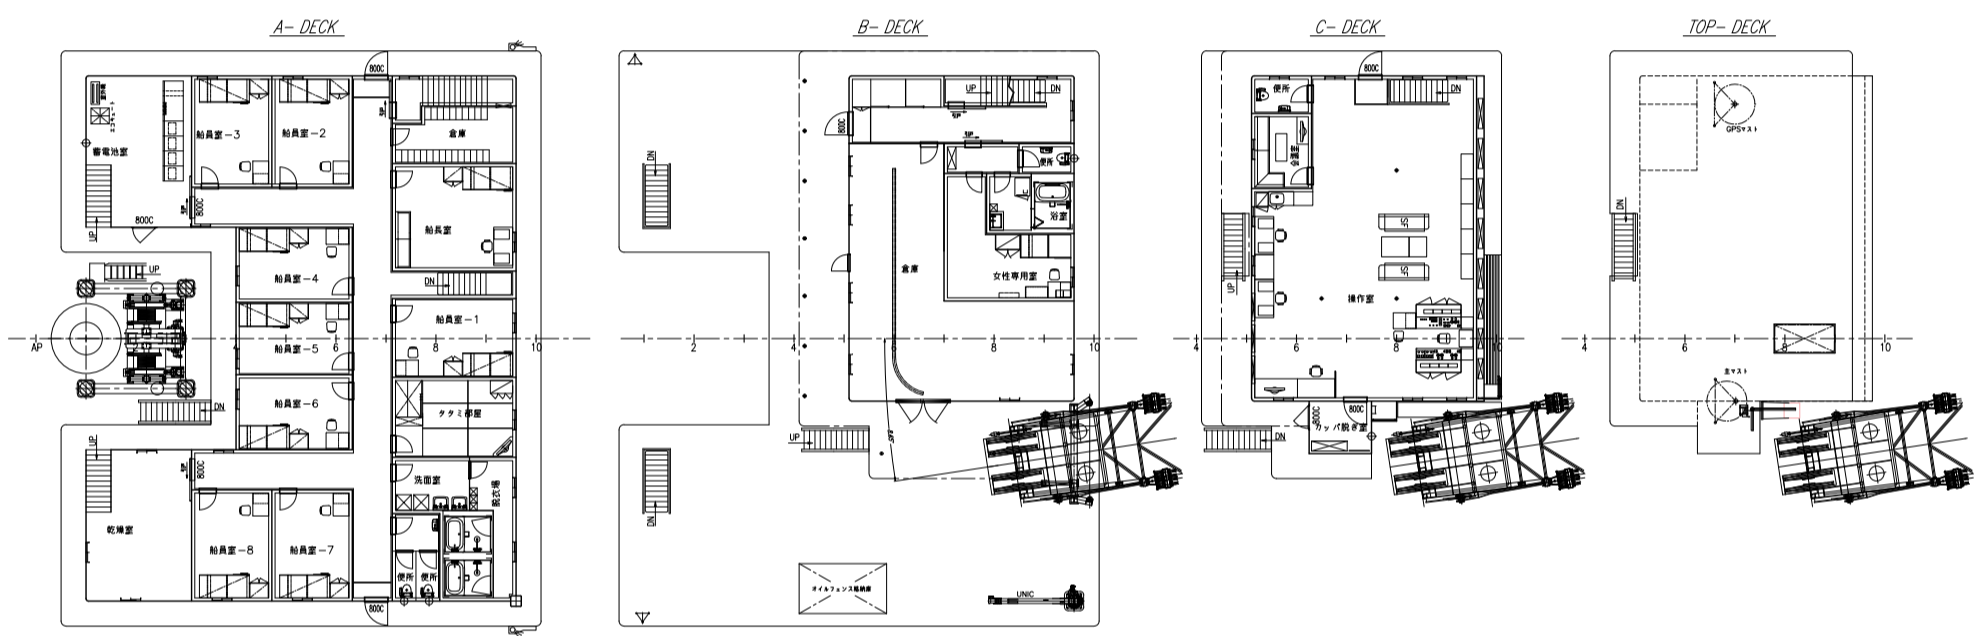

PRINCIPAL DIMENSIONS	
LENGTH (O.A.)	61.00 M
LENGTH (P.P.)	60.00 M
BREADTH (M ^{LD})	24.00 M
DEPTH (M ^{LD})	5.00 M
CRANE	SKK-30030GDT-K

(株) 青木組 殿	
第 8 青 木	
SKK-30030GDT-K 搭載全旋回式液深船兼起重機船	
一般配置図	
尺度	1/150
相生市相生5377番地の8 富士海事工業株式会社 TEL.07912-3-3878	
担任	
設計	
出図月日	2020-4-28
図面番号	G-1
工事番号	432