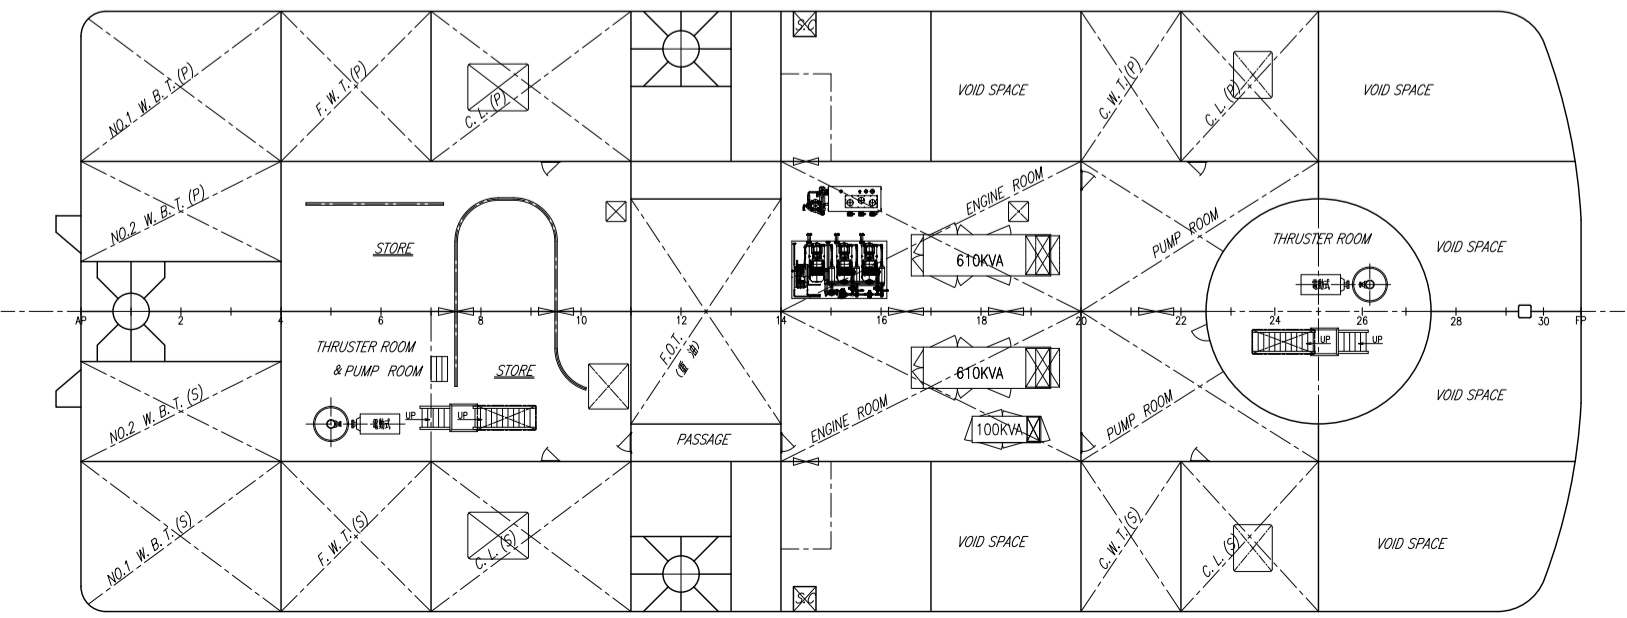

PRINCIPAL DIMENSIONS	
LENGTH (O.A.)	61.00 M
LENGTH (P.P.)	60.00 M
BREADTH (M ^{LD})	24.00 M
DEPTH (M ^{LD})	5.00 M
CRANE	SKK-30030GDT-K

(株) 青木組 殿	
第 8 青 木	
SKK-30030GDT-K 搭載全旋回式液深船兼起重機船	
一般配置図	
尺度	1/150
相生市相生5377番地の8 富士海事工業株式会社 TEL.07912-3-3878	
担任	
設計	
出図月日	2020-4-28
図面番号	G-1
工事番号	432