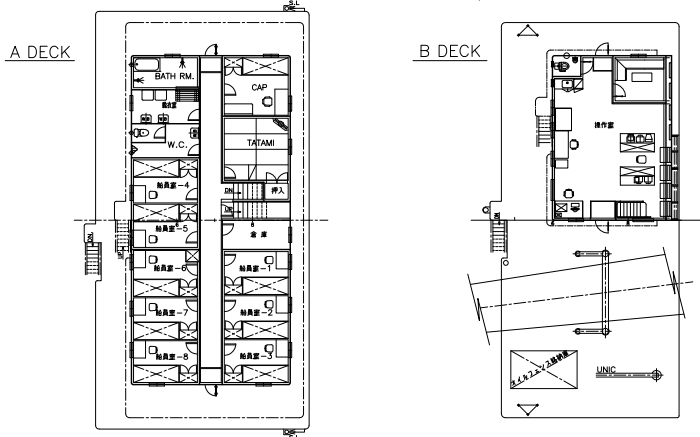

# 「ビッグブルー」一般配置図

## PRINCIPAL DIMENSIONS

LENGTH (O.A)	57 <sup>M</sup> 00
LENGTH (P.P)	56 <sup>M</sup> 00
BREADTH (M <sup>LD</sup> )	23 <sup>M</sup> 00
DEPTH (M <sup>LD</sup> )	4 <sup>M</sup> 20
CRANE	SKK-30030GDT-K