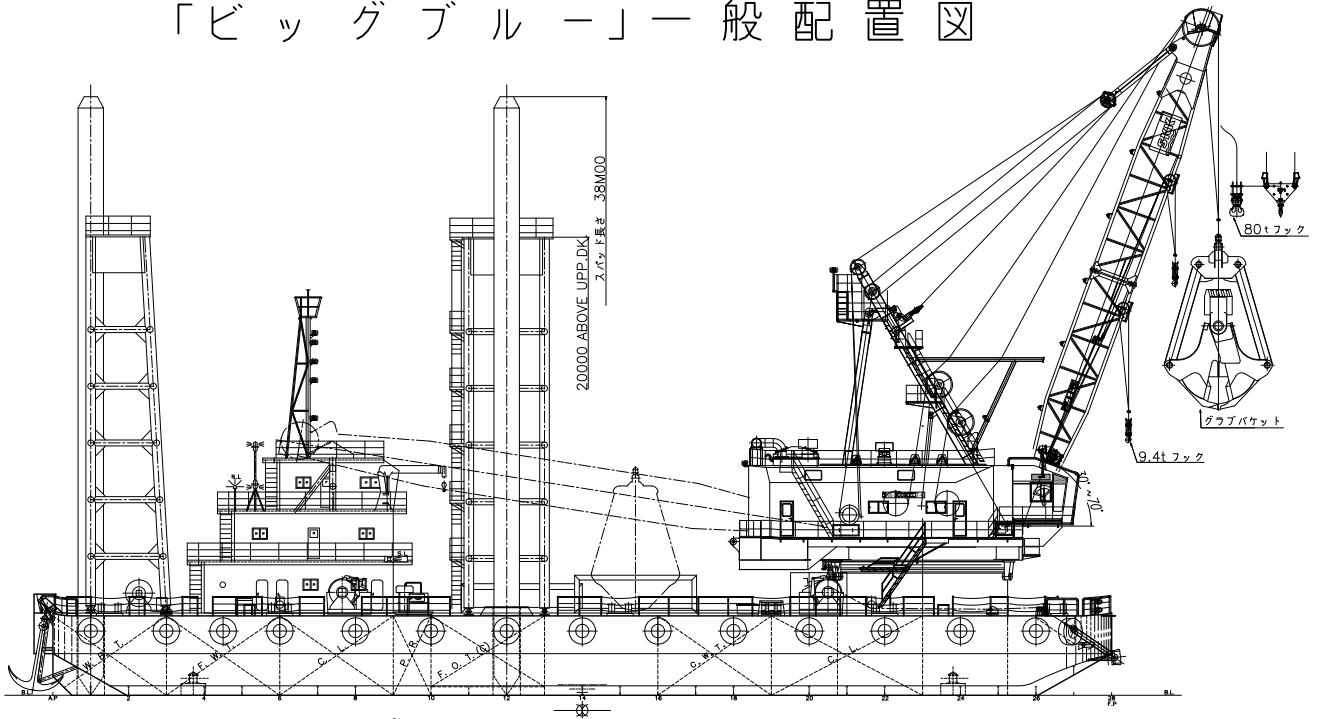

# 「ビッグブルー」一般配置図

## PRINCIPAL DIMENSIONS

LENGTH (O.A)	57 <sup>M</sup> 00
LENGTH (P.P)	56 <sup>M</sup> 00
BREADTH (M <sup>LD</sup> )	23 <sup>M</sup> 00
DEPTH (M <sup>LD</sup> )	4 <sup>M</sup> 20
CRANE	SKK-30030GDT-K